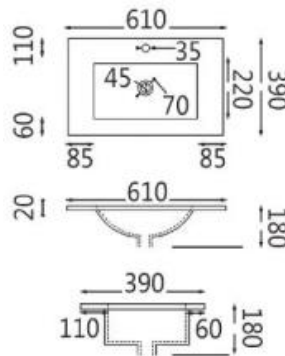

«SLiM - TYNN SERVANT» Porselen - Heldekkende

Elegante, TYNNE porselen servantbenker for **SLiM** Como –seriene
Dybde 39 cm – Fåes i Bredder: 60 – 90 – 120 cm

MÅL:

«SLiM TYNN Servant 60

61 x 39 x 1,8 cm

«SLiM TYNN Servant 90

91 x 39 x 1,8 cm

«SLiM TYNN Servant 120

121 x 39 x 1,8 cm

BELLO Slim – i Matt Sort og Matt Hvit

Lekre matte flater!

Nyhet 2021 er **BELLO matte** servanter for **SLIM** Como –seriene

Dybde 39 cm – Fåes i Bredde: 60 – 90 – 120 cm. Mål er som de vanlige blanke servantene.

MÅL:

BELLO SLIM 60 Servant

61 x 39 x 1,8 cm

BELLO SLIM 90 Servant

91 x 39 x 1,8 cm

BELLO SLIM 120 Servant

121 x 39 x 1,8 cm

BENKEPLATER – SLIM Ponza

Nå også for Como SLIM møbel.

Farger: Matt Hvit + Matt Sort + Carrara Marble + Black Stone

Bredde: 61 + 91 + 121 cm

Dybde: 39 cm

Tykkelse: 1,2 cm

SERVANTER Porselen

Vedlikehold og Rengjøring av Porselen servanten