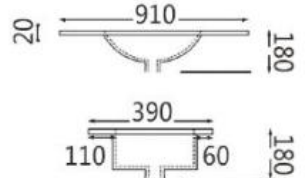

91 x 39 x 1,8 cm

«SLiM TYNN Servant 120

121 x 39 x 1,8 cm

BELLO Slim – i Matt Sort og Matt Hvit

Lekre matte flater!

Nyhet 2021 er **BELLO matte** servanter for **SLIM** Como –seriene

Dybde 39 cm – Fåes i Bredde: 60 – 90 – 120 cm. Mål er som de vanlige blanke servantene.

MÅL:

BELLO SLIM 60 Servant

61 x 39 x 1,8 cm

BELLO SLIM 90 Servant

91 x 39 x 1,8 cm

BELLO SLIM 120 Servant

121 x 39 x 1,8 cm

BENKEPLATER – SLIM Ponza

OBS: Bildene her er av vanlig PONZA i D: 46 cm

BENKEPLATER – SLIM Ponza

Benkeplater i HPL tilpasset våre Como SLIM møbler.

Benkeplatene har vannfast kjerne og er veldig slitesterke.

Leveres i 4 farger uten hull, slik at du kan lage hull der det passer deg.

Nå også for Como SLIM møbel.

Farger: Matt Hvit + Matt Sort + Carrara Marble + Black Stone

Bredde: 61 + 91 + 121 cm

Dybde: 39 cm

Tykkelse: 1,2 cm

SERVANTER Porselen

Vedlikehold og Rengjøring av Porselen servanten