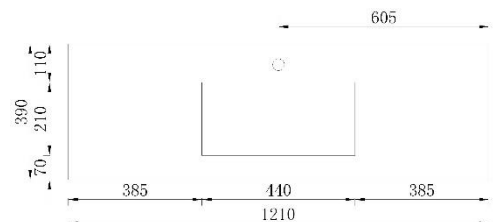

MÅL:

BELLO SLIM 60 Servant

61 x 39 x 1,8 cm

BELLO SLIM 90 Servant

91 x 39 x 1,8 cm

BELLO SLIM 120 Servant

121 x 39 x 1,8 cm

BENKEPLATER – SLIM Ponza

OBS: Bildene her er av vanlig PONZA i D: 46 cm

BENKEPLATER – SLIM Ponza

Benkeplater i HPL tilpasset våre Como SLIM møbler.

Benkeplatene har vannfast kjerne og er veldig slitesterke.

Leveres i 4 farger uten hull, slik at du kan lage hull der det passer deg.