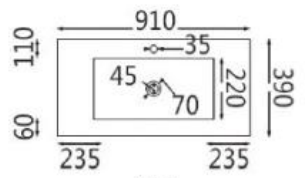

MÅL:

BELLO SLIM 60 Servant

61 x 39 x 1,8 cm

BELLO SLIM 90 Servant

91 x 39 x 1,8 cm

BELLO SLIM 120 Servant

121 x 39 x 1,8 cm

BENKEPLATER – SLIM Ponza

OBS: Bildene her er av vanlig PONZA i D: 46 cm

BENKEPLATER – SLIM Ponza

Benkeplater i HPL tilpasset våre Como SLIM møbler.

Benkeplatene har vannfast kjerne og er veldig slitesterke.

Leveres i 4 farger uten hull, slik at du kan lage hull der det passer deg.