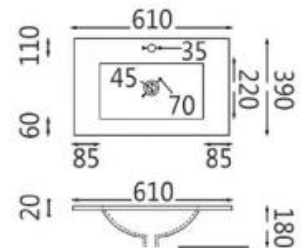

91 x 39 x 1,8 cm

«SLiM TYNN Servant 120

121 x 39 x 1,8 cm

BELLO Slim – i Matt Sort og Matt Hvit

Lekre matte flater!

Nyhet 2021 er **BELLO matte** servanter for **SLIM** Como –seriene

Dybde 39 cm – Fåes i Bredde: 60 – 90 – 120 cm. Mål er som de vanlige blanke servantene.

MÅL:

BELLO SLIM 60 Servant

61 x 39 x 1,8 cm

BELLO SLIM 90 Servant

91 x 39 x 1,8 cm

BELLO SLIM 120 Servant

121 x 39 x 1,8 cm

BENKEPLATER – SLIM Ponza

OBS: Bildene her er av vanlig PONZA i D: 46 cm

BENKEPLATER – SLIM Ponza

Benkeplater i HPL tilpasset våre Como SLIM møbler.

Benkeplatene har vannfast kjerne og er veldig slitesterke.

Leveres i 4 farger uten hull, slik at du kan lage hull der det passer deg.

Nå også for Como SLIM møbel.

Farger: Matt Hvit + Matt Sort + Carrara Marble + Black Stone

Bredde: 61 + 91 + 121 cm

Dybde: 39 cm

Tykkelse: 1,2 cm

SERVANTER Porselen

Vedlikehold og Rengjøring av Porselen servanten