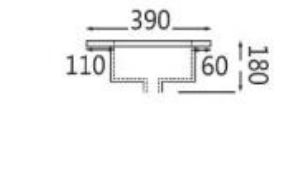

91 x 39 x 1,8 cm

«SLiM TYNN Servant 120

121 x 39 x 1,8 cm

BELLO Slim – i Matt Sort og Matt Hvit

Lekre matte flater!

Nyhet 2021 er **BELLO matte** servanter for **SLIM** Como –seriene

Dybde 39 cm – Fåes i Bredde: 60 – 90 – 120 cm. Mål er som de vanlige blanke servantene.

MÅL:

BELLO SLIM 60 Servant

61 x 39 x 1,8 cm

BELLO SLIM 90 Servant

91 x 39 x 1,8 cm

BELLO SLIM 120 Servant

121 x 39 x 1,8 cm

BENKEPLATER – SLIM Ponza

OBS: Bildene her er av vanlig PONZA i D: 46 cm

BENKEPLATER – SLIM Ponza

Benkeplater i HPL tilpasset våre Como SLIM møbler.

Benkeplatene har vannfast kjerne og er veldig slitesterke.

Leveres i 4 farger uten hull, slik at du kan lage hull der det passer deg.