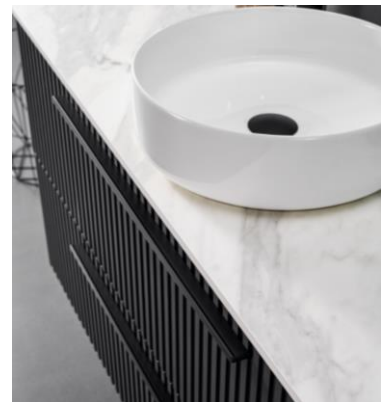

SLiM varianter for Como SLiM

SLiM tynn porselen + BELLO Slim i Matt Sort og Matt Hvit + Ponza SLiM benkeplater

Heldekkende Porselen servanter i blank og Matt porselen + Benkeplater
tilpasset våre Como **SLiM** møbler.

«SLiM - TYNN SERVANT» Porselen - Heldekkende

Elegante, TYNNE porselen servantbenker for **SLiM** Como –seriene
Dybde 39 cm – Fåes i Bredder: 60 – 90 – 120 cm

MÅL:

«SLiM TYNN Servant 60

61 x 39 x 1,8 cm

«SLiM TYNN Servant 90

91 x 39 x 1,8 cm

«SLiM TYNN Servant 120

121 x 39 x 1,8 cm

BELLO Slim – i Matt Sort og Matt Hvit

Lekre matte flater!

Nyhet 2021 er **BELLO matte** servanter for **SLIM** Como –seriene

Dybde 39 cm – Fåes i Bredde: 60 – 90 – 120 cm. Mål er som de vanlige blanke servantene.

MÅL:

BELLO SLIM 60 Servant

61 x 39 x 1,8 cm

BELLO SLIM 90 Servant

91 x 39 x 1,8 cm

BELLO SLIM 120 Servant

121 x 39 x 1,8 cm

BENKEPLATER – SLIM Ponza