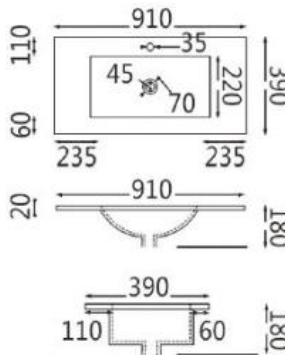

«SLiM - TYNN SERVANT» Porselen - Heldekkende

Elegante, TYNNE porselen servantbenker for **SLiM** Como –seriene
Dybde 39 cm – Fåes i Bredder: 60 – 90 – 120 cm

MÅL:

«SLiM TYNN Servant 60

61 x 39 x 1,8 cm

«SLiM TYNN Servant 90

91 x 39 x 1,8 cm

«SLiM TYNN Servant 120

121 x 39 x 1,8 cm

BELLO Slim – i Matt Sort og Matt Hvit

Lekre matte flater!

Nyhet 2021 er **BELLO matte** servanter for **SLIM** Como –seriene

Dybde 39 cm – Fåes i Bredde: 60 – 90 – 120 cm. Mål er som de vanlige blanke servantene.

MÅL:

BELLO SLIM 60 Servant

61 x 39 x 1,8 cm

BELLO SLIM 90 Servant

91 x 39 x 1,8 cm

BELLO SLIM 120 Servant

121 x 39 x 1,8 cm

BENKEPLATER – SLIM Ponza

Nå også for Como SLIM møbel.

Farger: Matt Hvit + Matt Sort + Carrara Marble + Black Stone

Bredde: 61 + 91 + 121 cm

Dybde: 39 cm

Tykkelse: 1,2 cm

SERVANTER Porselen

Vedlikehold og Rengjøring av Porselen servanten