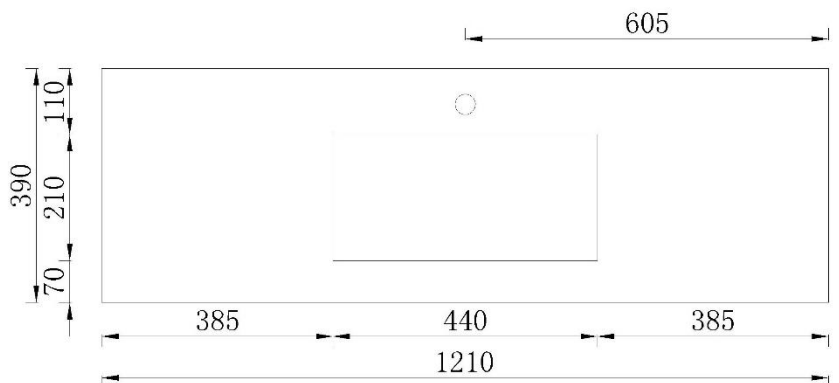

«SLiM - TYNN SERVANT» Porselen - Heldekkende

Elegante, TYNNE porselen servantbenker for **SLiM** Como –seriene
Dybde 39 cm – Fåes i Bredder: 60 – 90 – 120 cm

MÅL:

«SLiM TYNN Servant 60

61 x 39 x 1,8 cm

«SLiM TYNN Servant 90

91 x 39 x 1,8 cm

«SLiM TYNN Servant 120

121 x 39 x 1,8 cm

BELLO Slim – i Matt Sort og Matt Hvit

Lekre matte flater!

Nyhet 2021 er **BELLO matte** servanter for **SLIM** Como –seriene

Dybde 39 cm – Fåes i Bredde: 60 – 90 – 120 cm. Mål er som de vanlige blanke servantene.

MÅL:

BELLO SLIM 60 Servant

61 x 39 x 1,8 cm

BELLO SLIM 90 Servant

91 x 39 x 1,8 cm

BELLO SLIM 120 Servant

121 x 39 x 1,8 cm

BENKEPLATER – SLIM Ponza